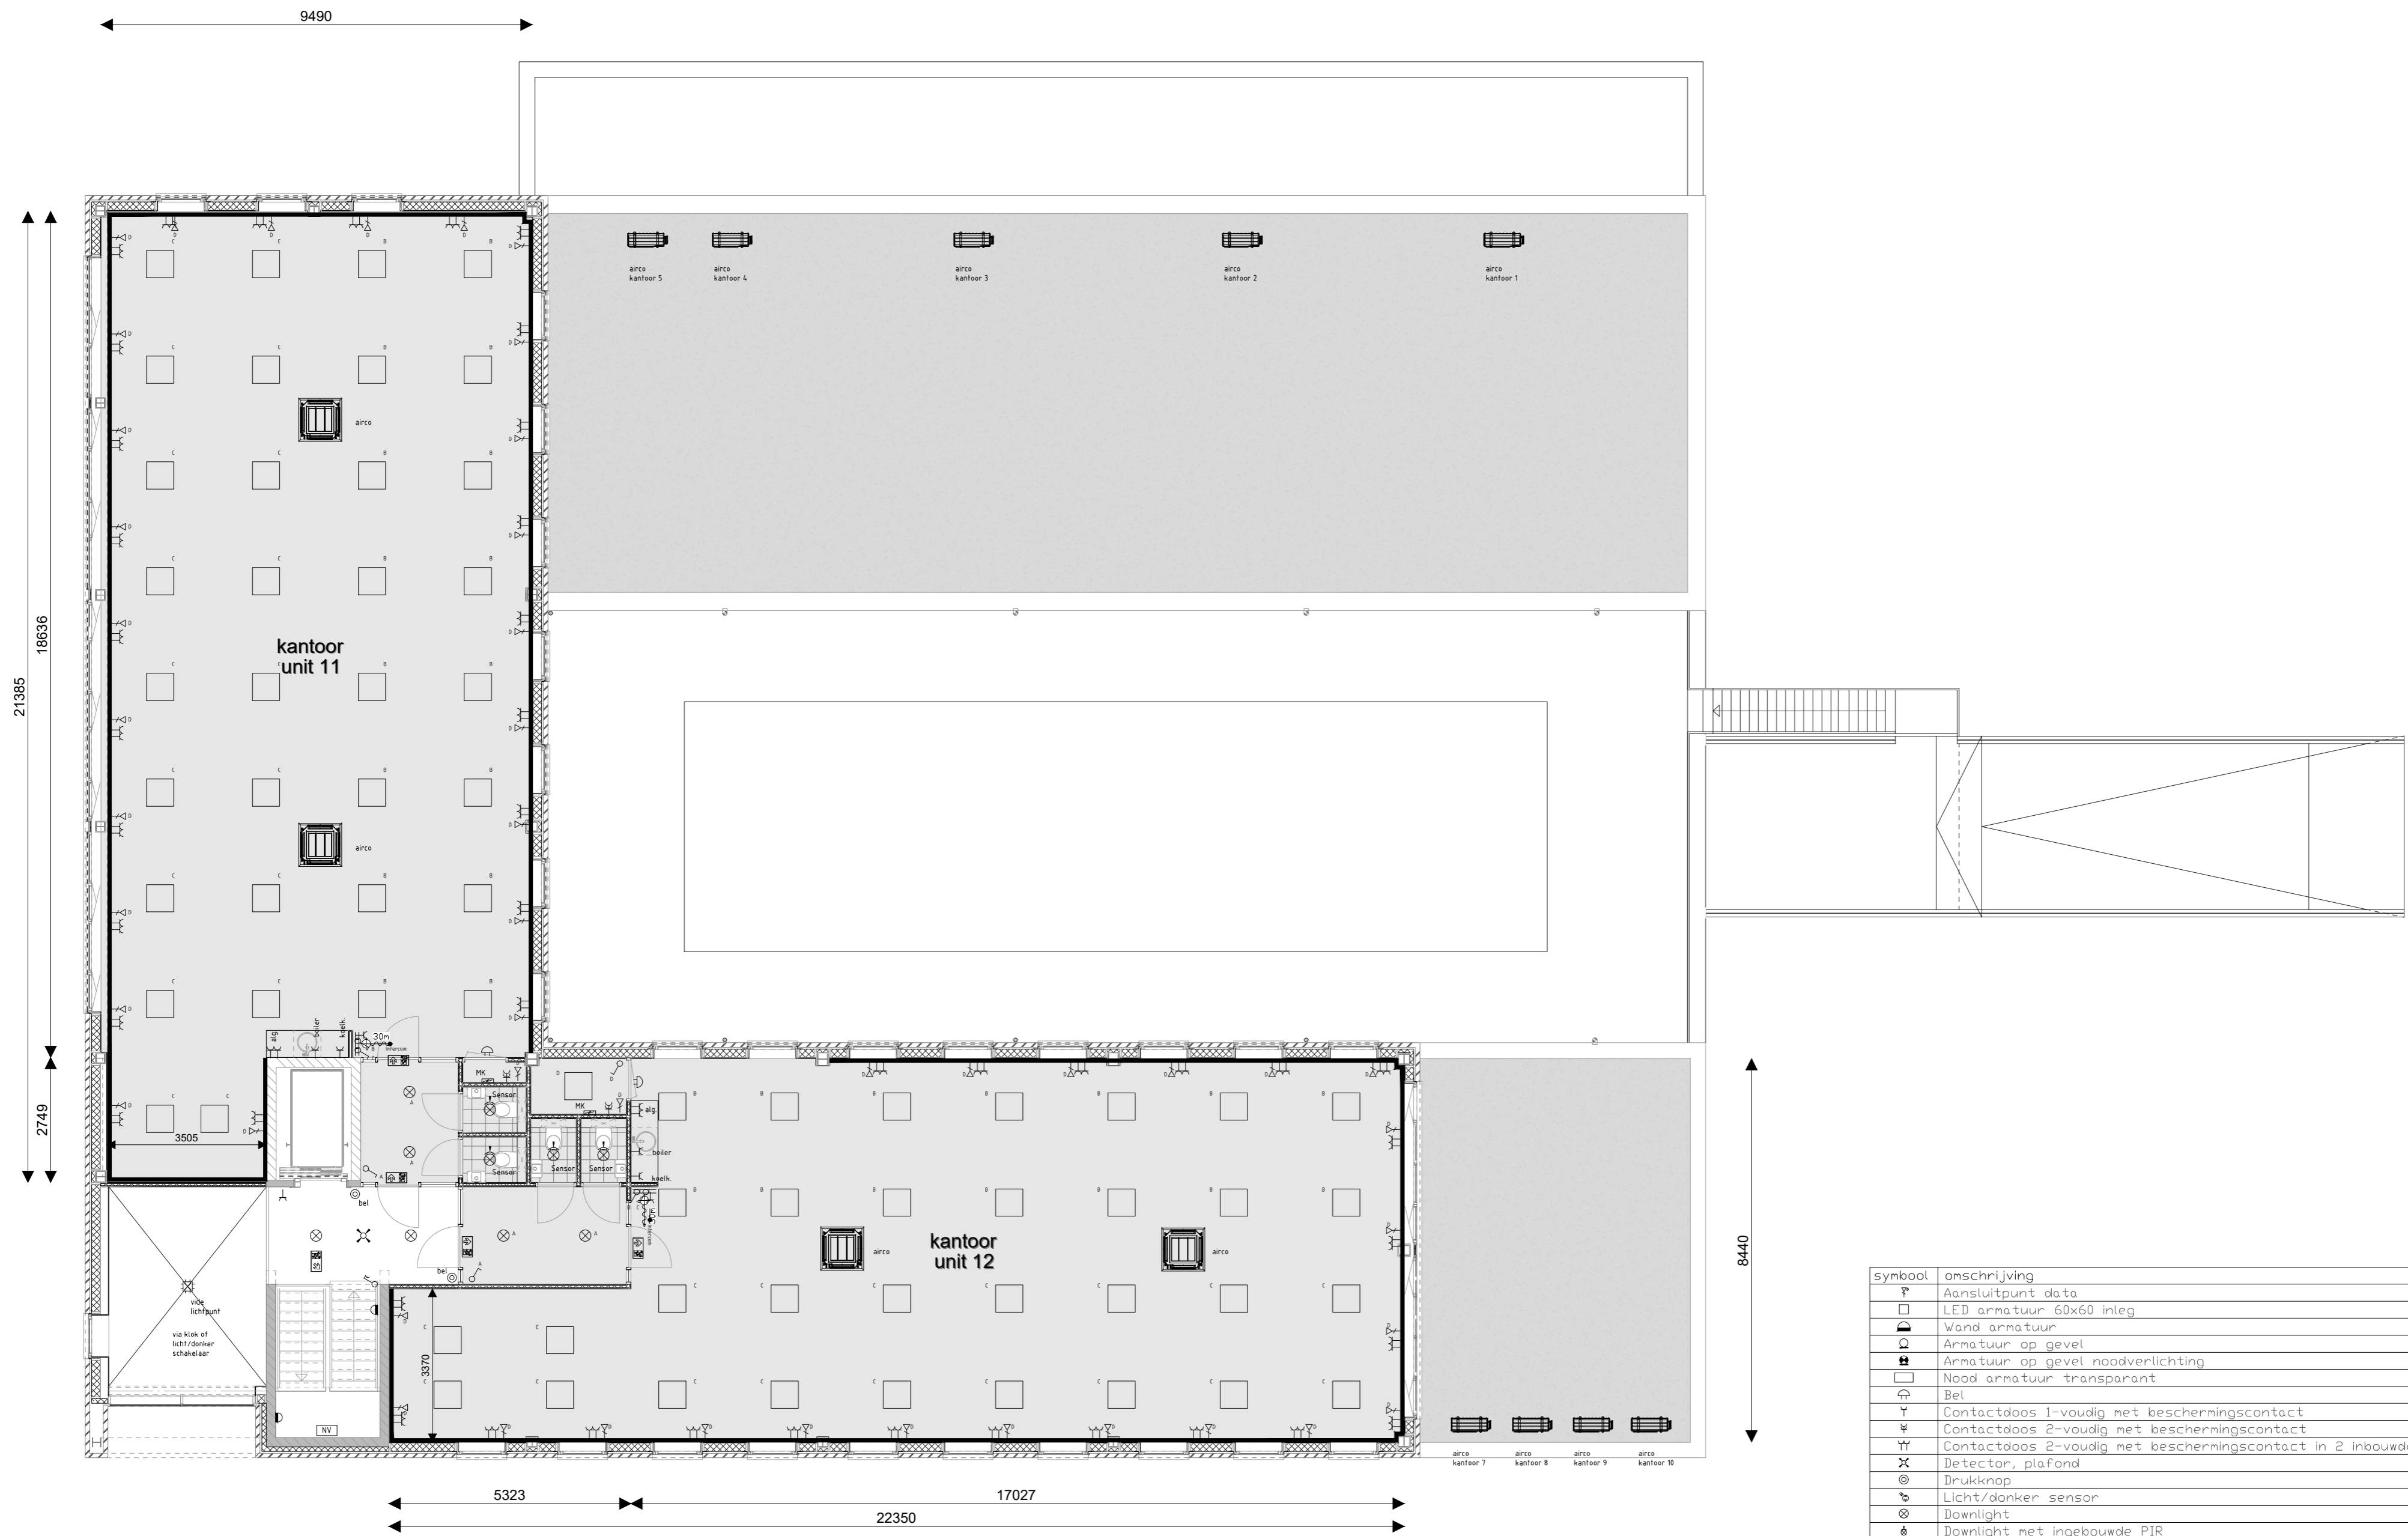

begane grond

symbol	omschrijving
⌚	Aansluitpunt data
◻	LED armatuur 60x60 inleg
◻	Wand armatuur
◻	Armatuur op gevel
⊕	Armatuur op gevel noodverlichting
◻	Nood armatuur transparant
⊕	Bel
Y	Contactdoos 1-voudig met beschermingscontact
⊕	Contactdoos 2-voudig met beschermingscontact
⊕	Contactdoos 2-voudig met beschermingscontact in 2 inbouwdozen
X	Detector, plafond
⊕	Drukknop
⊕	Licht/donker sensor
⊕	Downlight
⊕	Downlight met ingebouwde PIR
⊕	Noodverlichtingsarmatuur, transparant, vluchtweg beneden, wand
⊕	Noodverlichtingsarmatuur, transparant, vluchtweg links, wand
⊕	Noodverlichtingsarmatuur, transparant, vluchtweg trap af links, plafond
⊕	Schakelaar met vertraagde uitschakeling
⊕	Schakelaar, 1-polig
↑	Aansluiting bedraad

9440 6300 6300 6300 6130

8380

12905

8440

8440

9500 6300 6300 6130

2e verdieping

symbool	omschrijving
⊕	Aansluitpunt data
□	LED armatuur 60x60 inleg
⊖	Wand armatuur
⊖	Armatuur op gevel
⊖	Armatuur op gevel noodverlichting
□	Nood armatuur transparant
⊖	Bet
Y	Contactdoos 1-voudig met beschermingscontact
⊖	Contactdoos 2-voudig met beschermingscontact
⊖	Contactdoos 2-voudig met beschermingscontact in 2 inbouwdozen
X	Detector, plafond
⊖	Drukknop
⊖	Licht/donker sensor
⊖	Downlight
⊖	Downlight met ingebouwde PIR
⊖	Noodverlichtingsarmatuur, transparant, vluchtweg beneden, wand
⊖	Noodverlichtingsarmatuur, transparant, vluchtweg links, wand
⊖	Noodverlichtingsarmatuur, transparant, vluchtweg trap af links, plafond
⊖	Schakelaar met vertraagde uitschakeling
⊖	Schakelaar, 1-polig
↑	Aansluiting bedraad