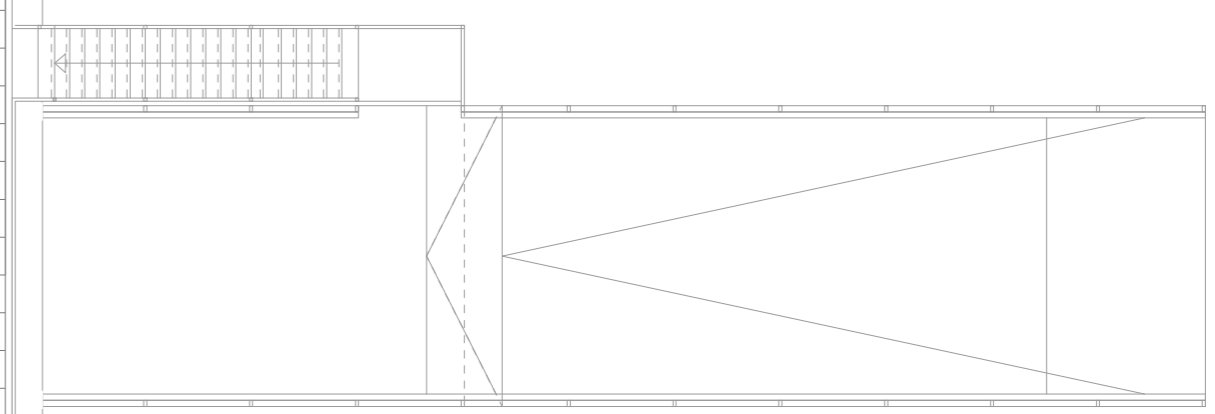

9440 6300 6300 6300 6130

8380

12905

8440

8440

9500 6300 6300 6130

2e verdieping

symbool	omschrijving
⊕	Aansluitpunt data
□	LED armatuur 60x60 inleg
⊖	Wand armatuur
⊖	Armatuur op gevel
⊖	Armatuur op gevel noodverlichting
□	Nood armatuur transparant
⊖	Bet
Y	Contactdoos 1-voudig met beschermingscontact
⊖	Contactdoos 2-voudig met beschermingscontact
⊖	Contactdoos 2-voudig met beschermingscontact in 2 inbouwdozen
X	Detector, plafond
⊖	Drukknop
⊖	Licht/donker sensor
⊖	Downlight
⊖	Downlight met ingebouwde PIR
⊖	Noodverlichtingsarmatuur, transparant, vluchtweg beneden, wand
⊖	Noodverlichtingsarmatuur, transparant, vluchtweg links, wand
⊖	Noodverlichtingsarmatuur, transparant, vluchtweg trap af links, plafond
⊖	Schakelaar met vertraagde uitschakeling
⊖	Schakelaar, 1-polig
↑	Aansluiting bedraad