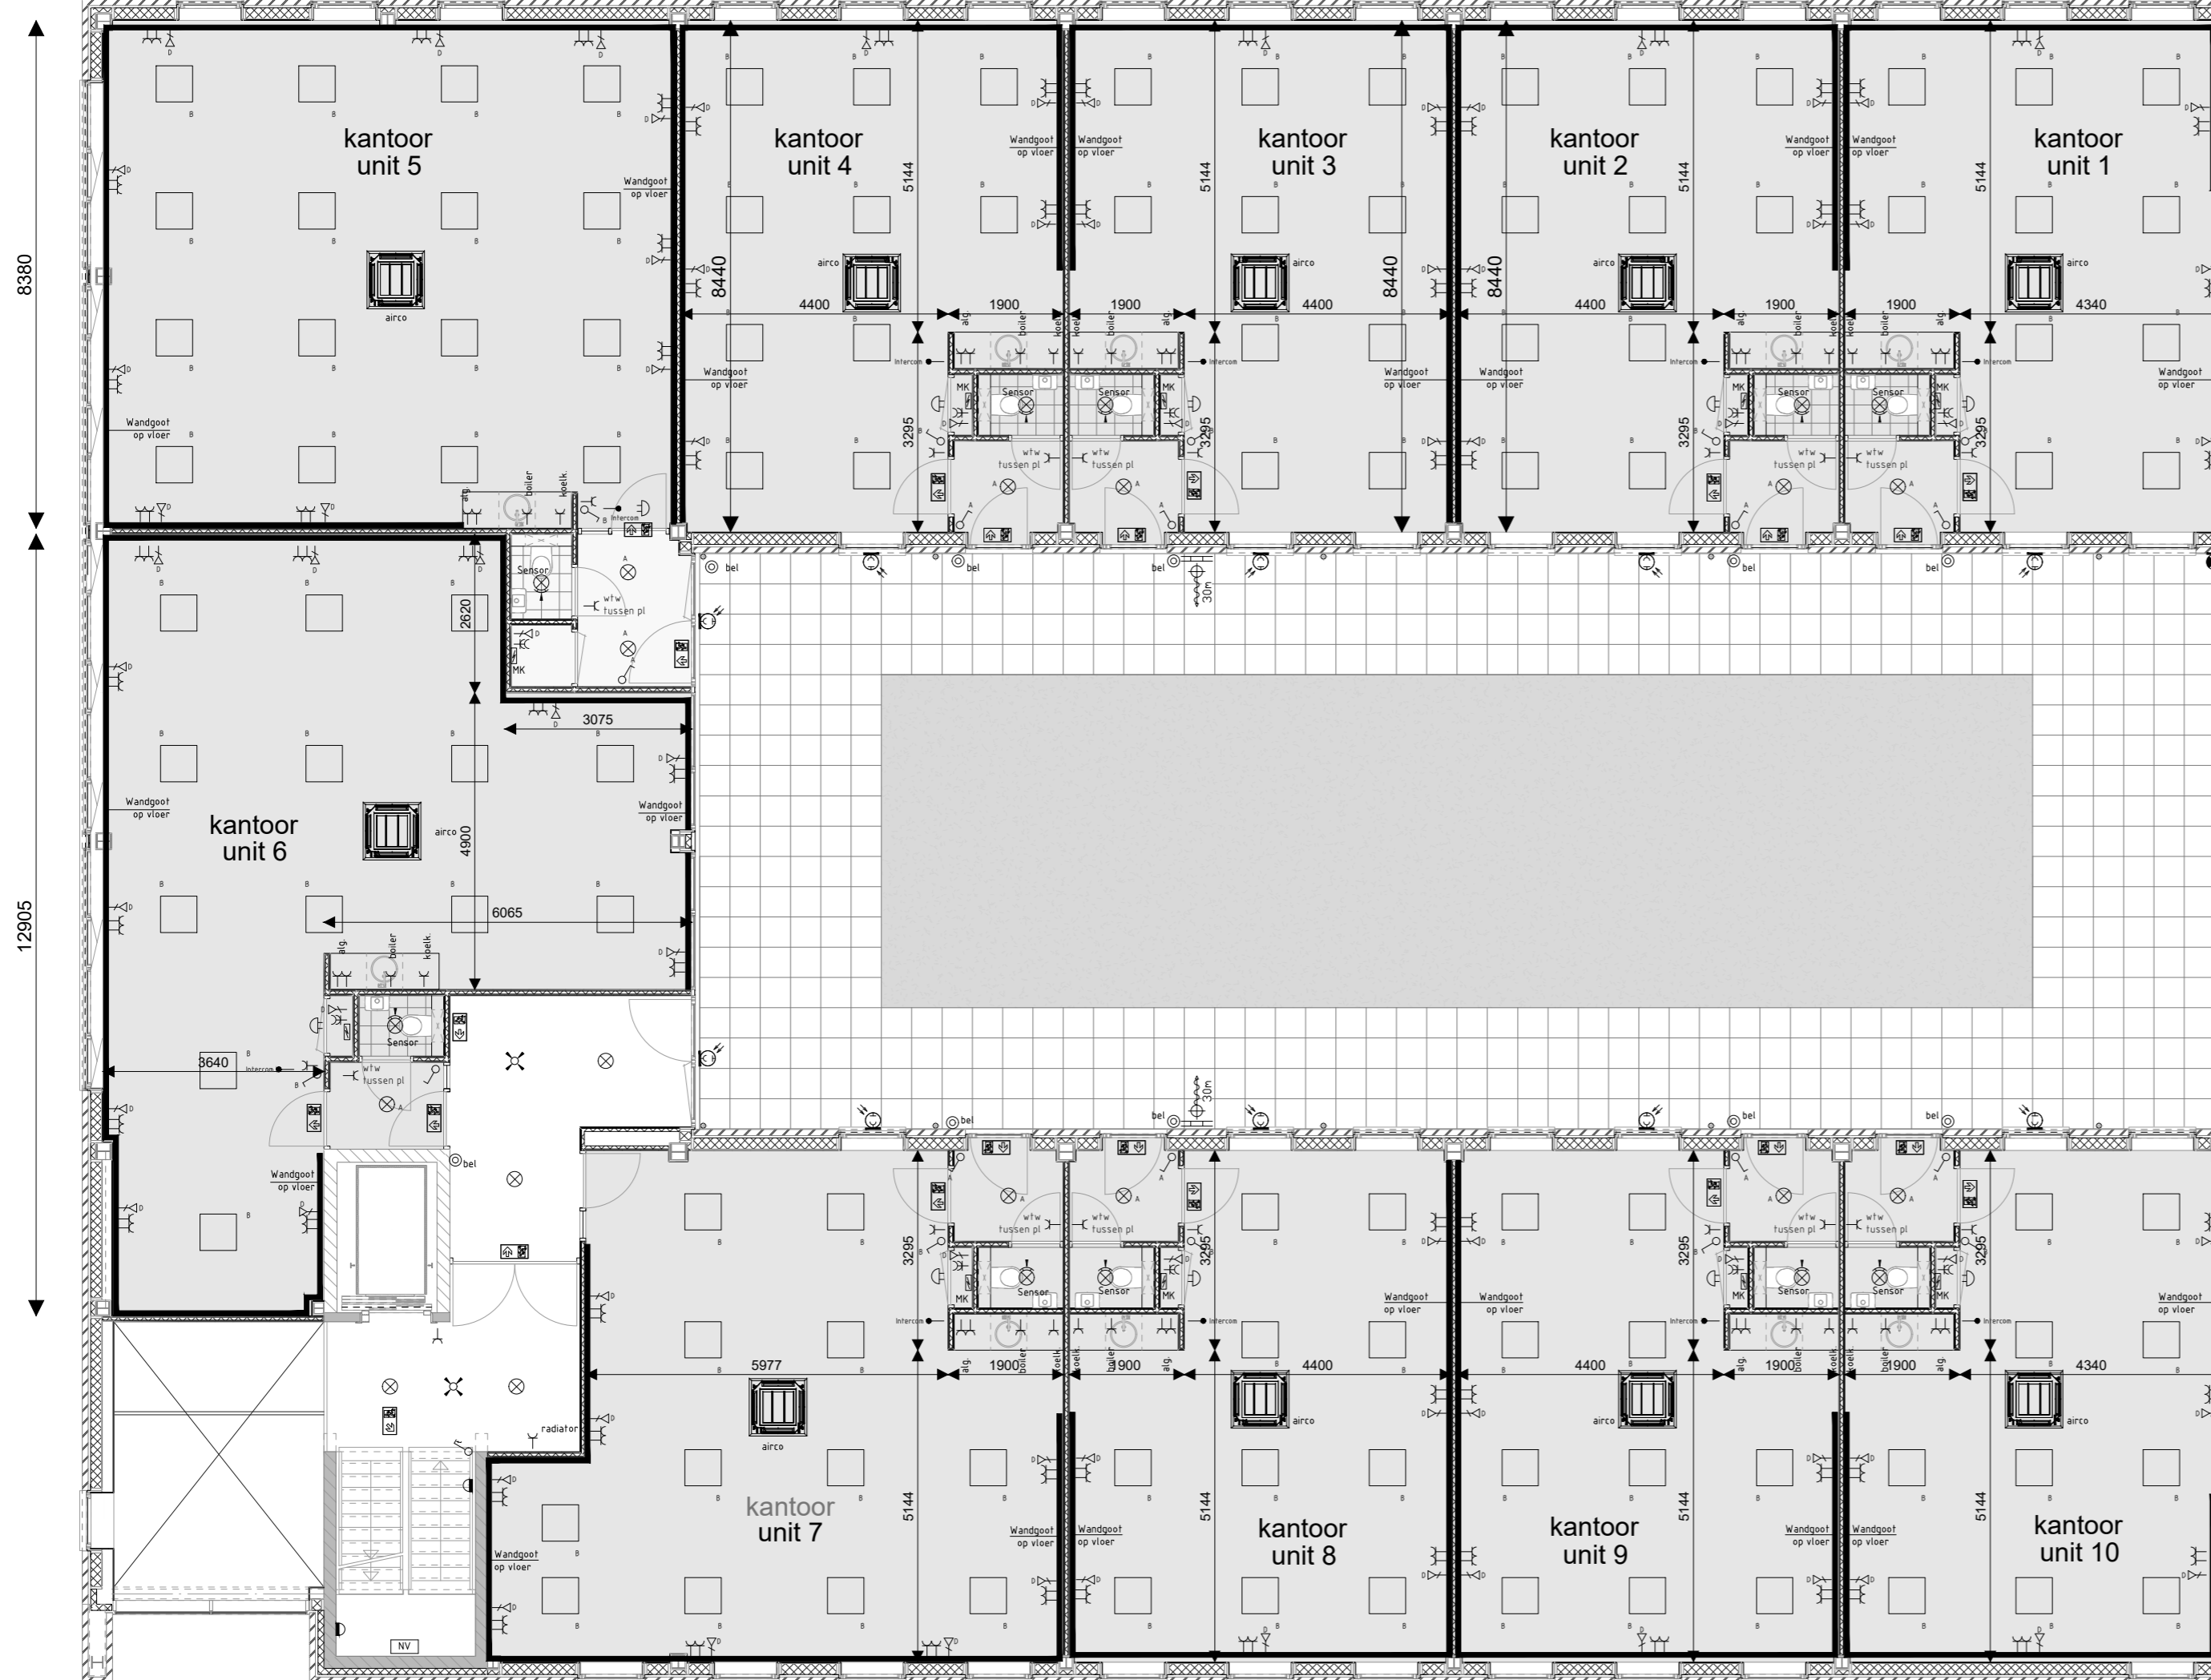

9440 6300 6300 6300 6130

8380

12905

8440

8440

9500 6300 6300 6130

2e verdieping