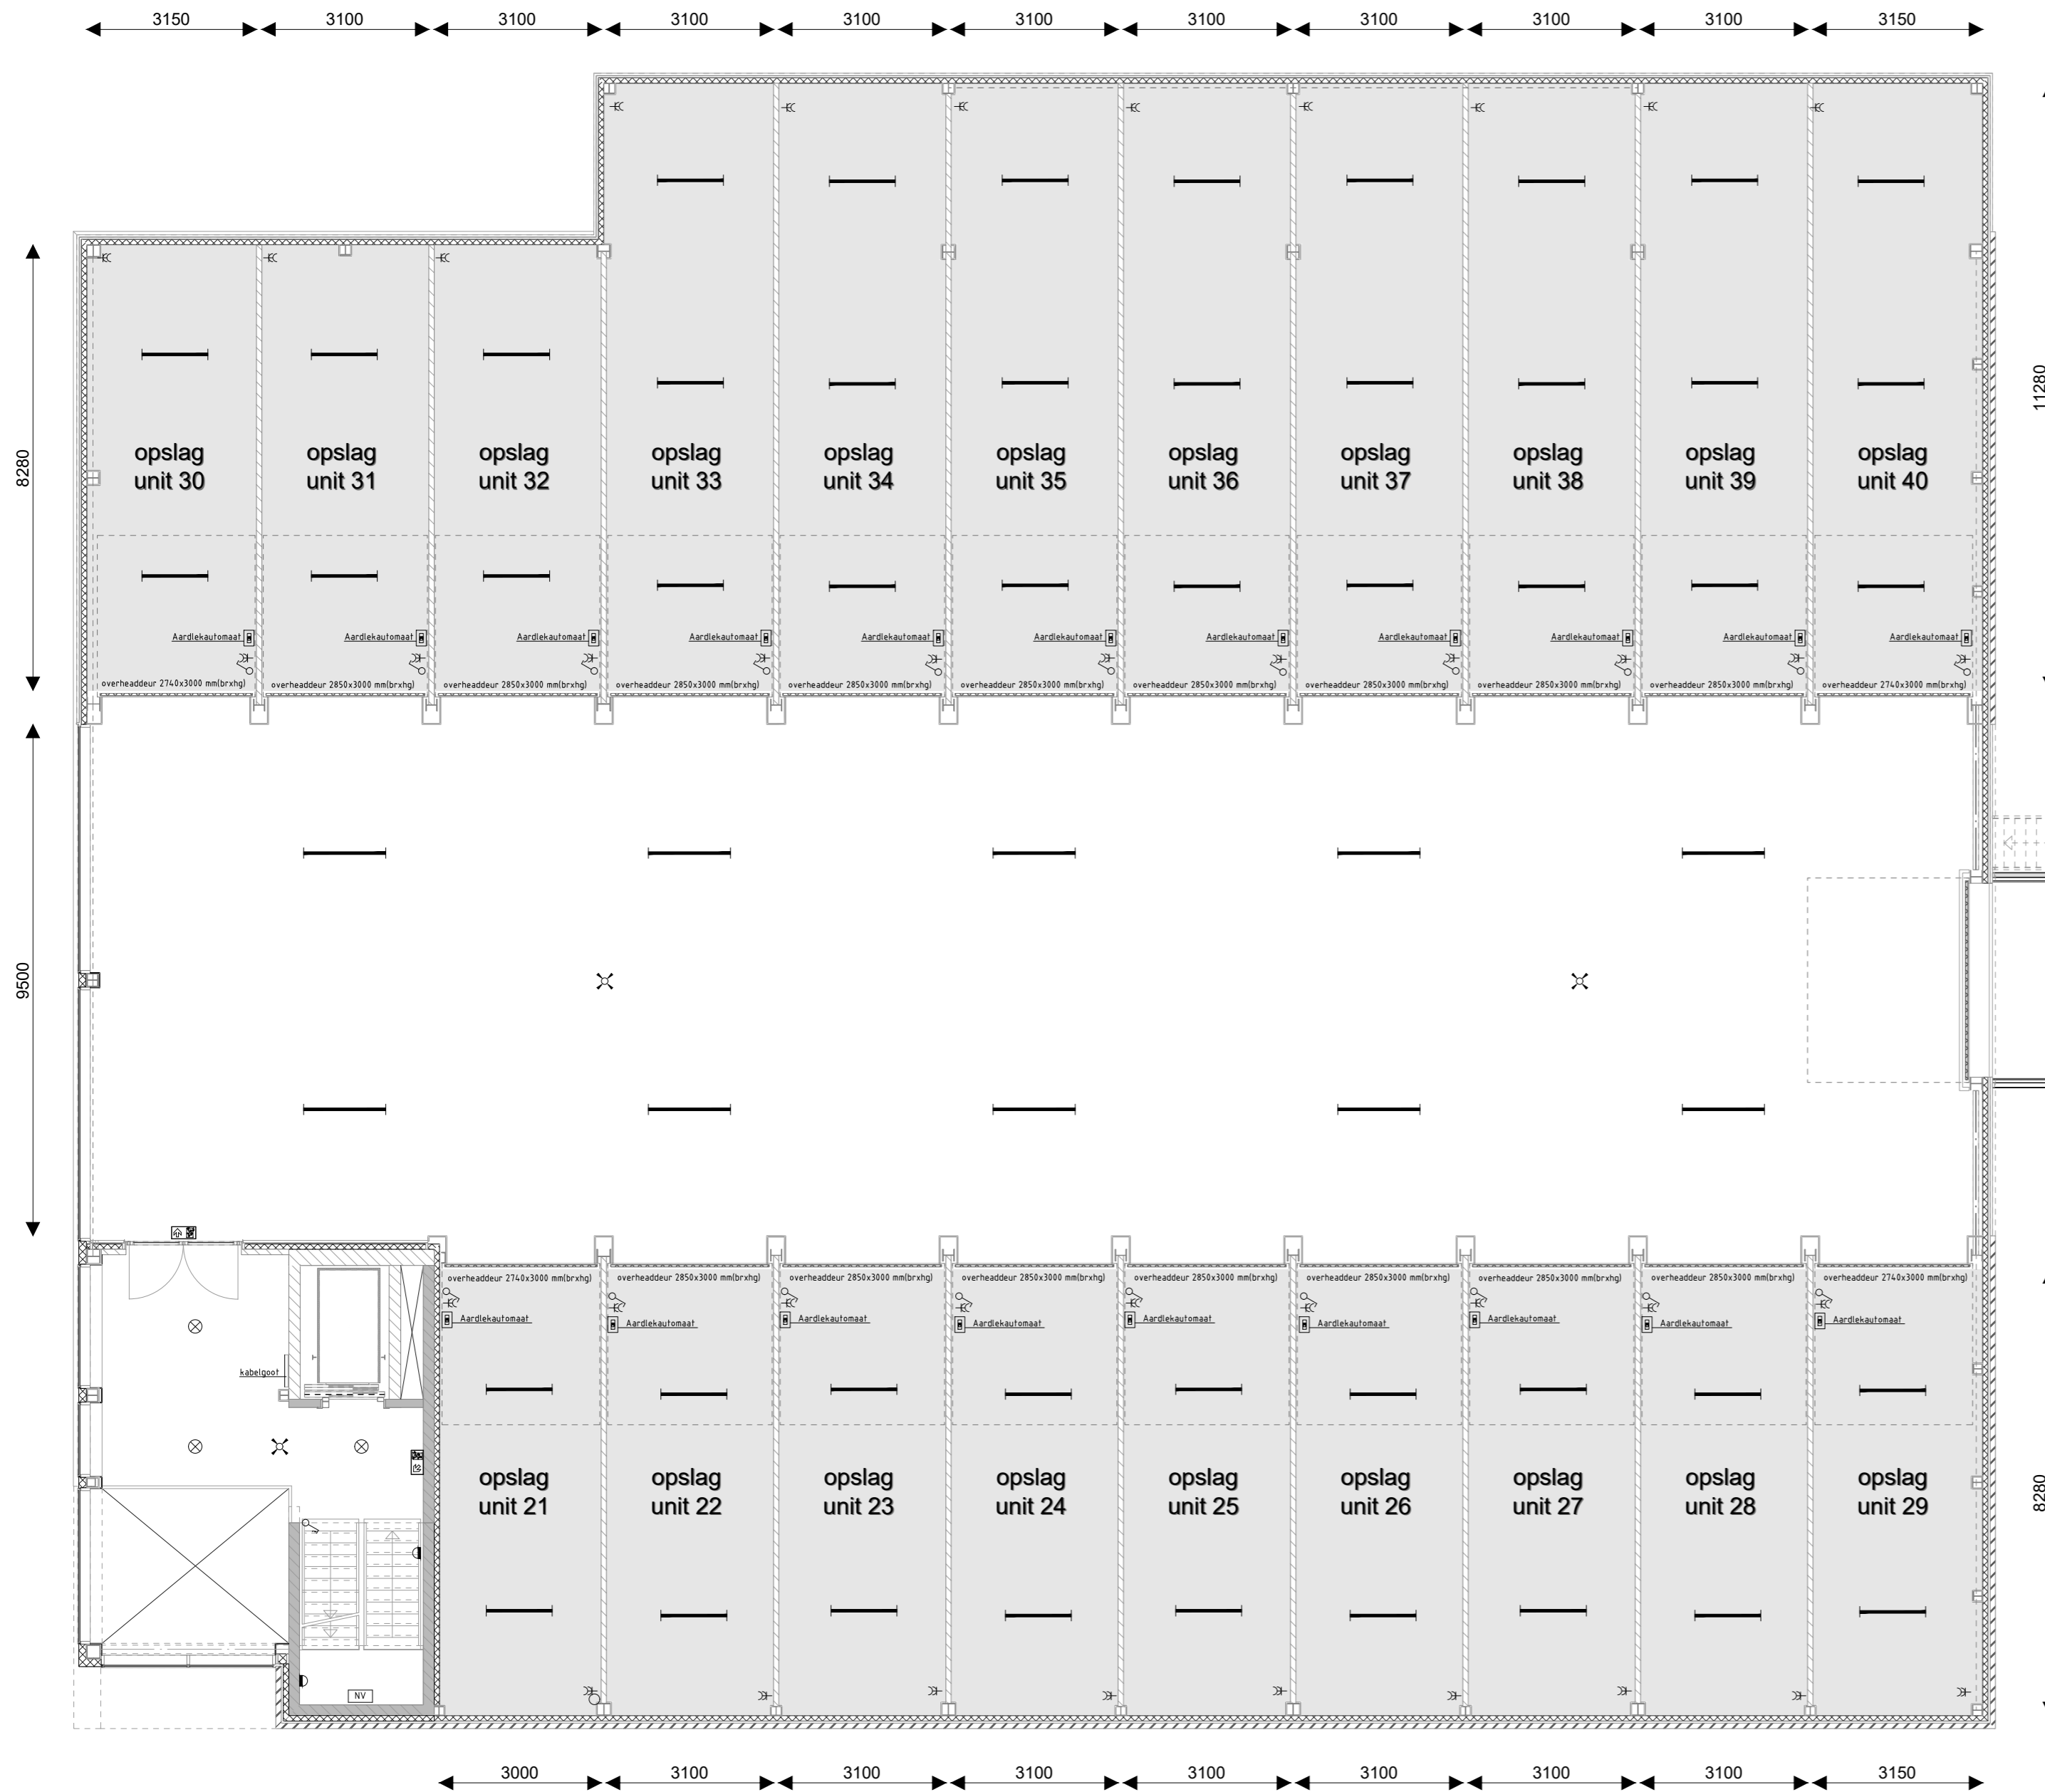

begane grond

symbol	omschrijving
⌚	Aansluitpunt data
◻	LED armatuur 60x60 inleg
◻	Wand armatuur
◻	Armatuur op gevel
⊕	Armatuur op gevel noodverlichting
◻	Nood armatuur transparant
⊕	Bel
Y	Contactdoos 1-voudig met beschermingscontact
⊕	Contactdoos 2-voudig met beschermingscontact
⊕	Contactdoos 2-voudig met beschermingscontact in 2 inbouwdozen
X	Detector, plafond
⊕	Drukknop
⊕	Licht/donker sensor
⊕	Downlight
⊕	Downlight met ingebouwde PIR
⊕	Noodverlichtingsarmatuur, transparant, vluchtweg beneden, wand
⊕	Noodverlichtingsarmatuur, transparant, vluchtweg links, wand
⊕	Noodverlichtingsarmatuur, transparant, vluchtweg trap af links, plafond
⊕	Schakelaar met vertraagde uitschakeling
⊕	Schakelaar, 1-polig
↑	Aansluiting bedraad

1e verdieping

symbool	omschrijving
⌚	Aansluitpunt data
□	LED armatuur 60x60 inleg
⌚	Wand armatuur
⌚	Armatuur op gevel
⌚	Armatuur op gevel noodverlichting
□	Nood armatuur transparant
⌚	Bel
⌚	Contactdoos 1-voudig met beschermingscontact
⌚	Contactdoos 2-voudig met beschermingscontact
⌚	Contactdoos 2-voudig met beschermingscontact in 2 inbouwdozen
⌚	Detector, plafond
⌚	Drukknop
⌚	Licht/donker sensor
⌚	Downlight
⌚	Downlight met ingebouwde PIR
⌚	Noodverlichtingsarmatuur, transparant, vluchtweg beneden, wand
⌚	Noodverlichtingsarmatuur, transparant, vluchtweg links, wand
⌚	Noodverlichtingsarmatuur, transparant, vluchtweg trap af links, plafond
⌚	Schakelaar met vertraagde uitschakeling
⌚	Schakelaar, 1-polig
⌚	Aansluiting bedraad